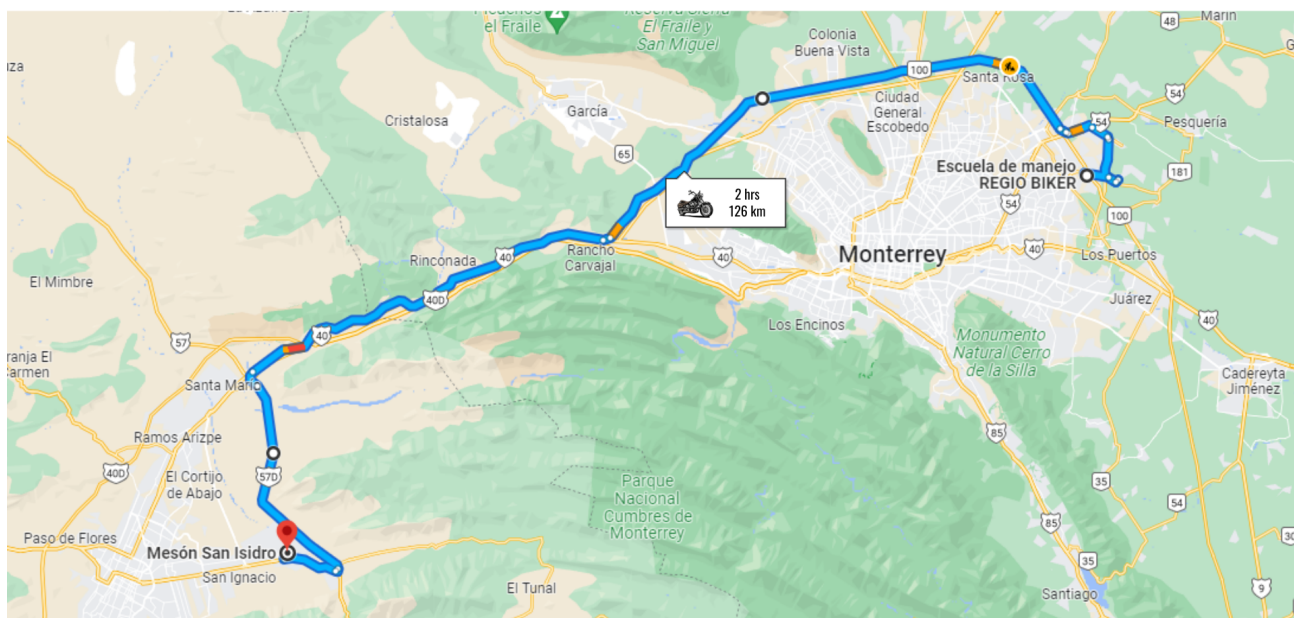

Tour a ARTEAGA, COAH.

Tu visita a la ciudad **ARTEAGA** tiene como finalidad que disfrutes de la ruta, el paisaje y te relajés mientras te llevamos a almorzar al restaurante designado. A continuación te mencionamos todo lo que necesitas saber:

- **Distancia de la ruta ida y regreso: 126 kms**
- **Duración del recorrido: 5 hrs 15 min (ida, regreso, descansos y tiempo de alimentos)**
- **Incluye: traslado, equipo de protección, bebidas, aperitivos de bienvenida y video con cámara insta 360**
- **No incluye:** consumo de alimentos y propinas
- **Nivel de dificultad:** alta
- **Descansos programados:** 4, cada uno de 5 min.
- **Restaurante:** Mesón San Isidro
- **Ubicación del restaurante:** Av Roman Cepeda Flores 102(322, Zona Centro, 25350 Arteaga, Coah.
- **Mapa del recorrido**

Criterio	Thunderstar 250	Classic 350	Interceptor 650	Iron 883
Precio (MXN)	\$2,200	\$2,350	\$2,400	\$2,450
Peso máx. (kg)	80	80	90	95
Estatura máx. (mts)	1.70	1.70	1.80	1.80

Previo al arranque

Iniciaremos desde las instalaciones de **Moto Tour** donde previo a nuestra salida realizaremos para tu comodidad y seguridad las siguientes actividades: